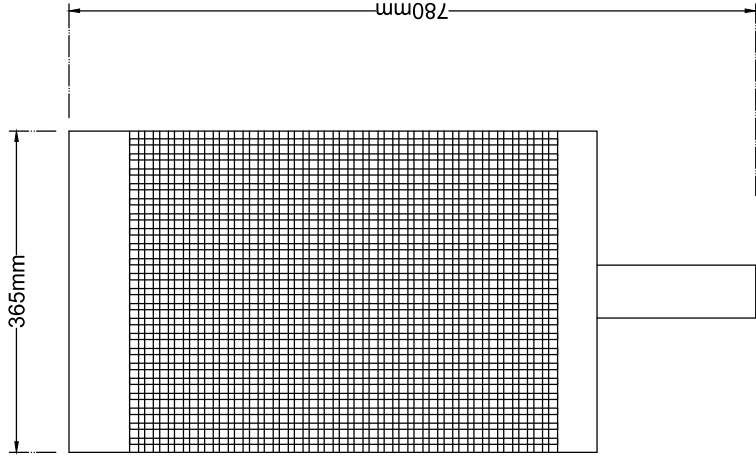

TOP

365mm

SIDE

365mm

780mm

FRONT